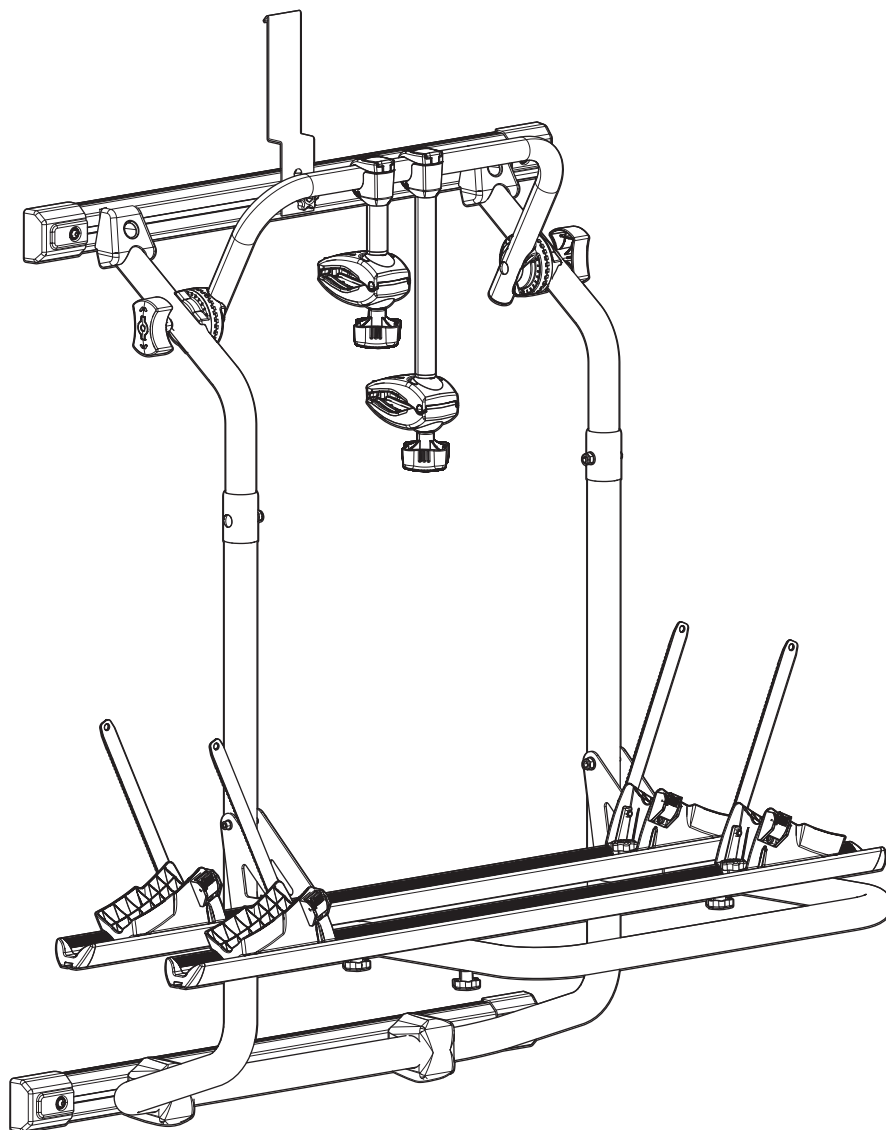

MENABO

free time on the move

TREMONT A TREMONT B

IT Istruzioni di montaggio

EN Fitting instructions

DE Montageanleitung

FR Instructions de montage

ES Instrucciones de montaje