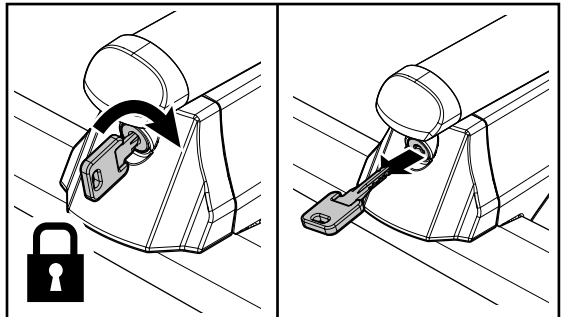

5

x2

	<p>TIGER</p>	<p>3,9kg / 8.6lb</p>	<p>MAX 75kg / 165lb</p>
	<p>TIGER XL</p>	<p>4,2kg / 9.2lb</p>	

**CAR MANUAL** **MAX LOAD : 75kg / 165lb**

**A + B ≤ MAX LOAD**

**DYNAMIC**

**MAX PAYLOAD**

**STATIC**