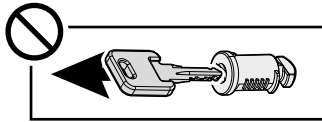

5

x2

	<p>TIGER</p>	<p>3,9kg / 8.6lb</p>	<p>MAX 75kg / 165lb</p>
	<p>TIGER XL</p>	<p>4,2kg / 9.2lb</p>	

**CAR MANUAL** **MAX LOAD : 75kg / 165lb**

**A + B ≤ MAX LOAD**

**DYNAMIC**

**MAX PAYLOAD**

**STATIC**