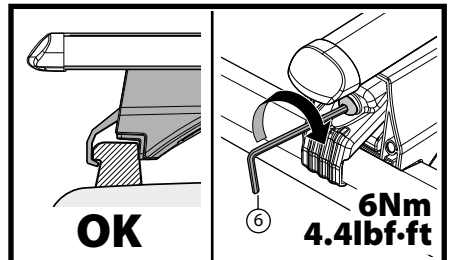

N		Q
6	5mm / 0.2"	1